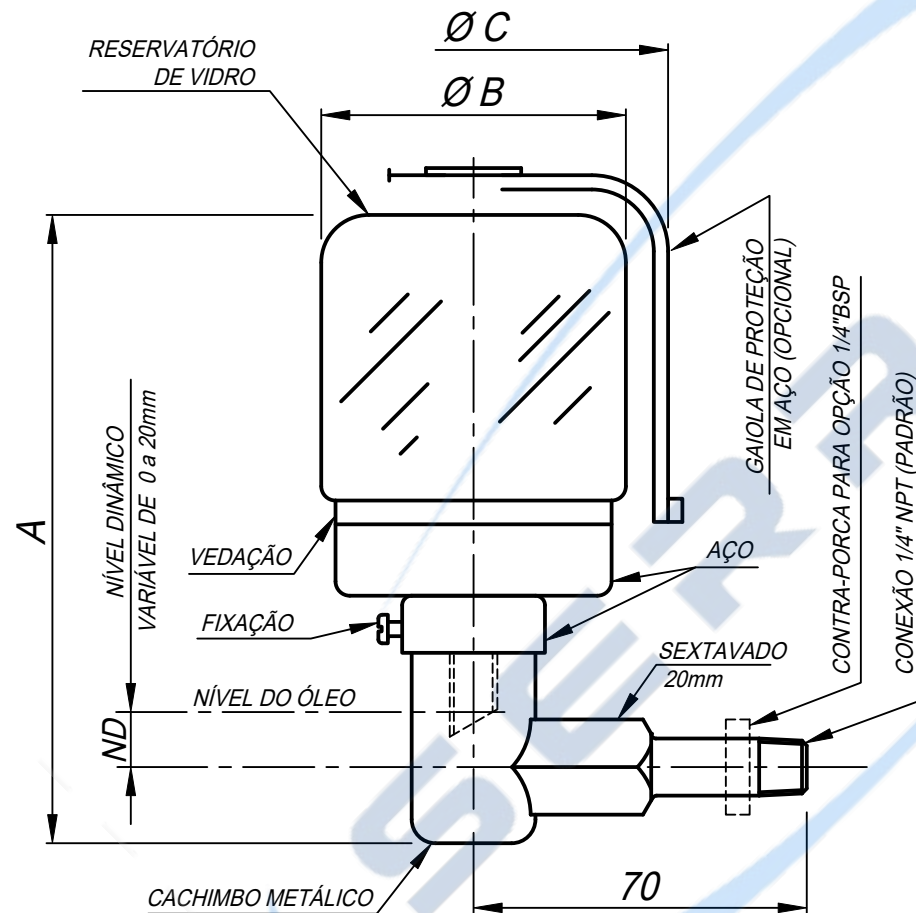

# Lubrificador de Nível Constante

## Versão Metálica

Como especificar:

CAPACIDADE DE ÓLEO DO RESERVATÓRIO	125ml	250ml	500ml	1000ml
A	143	171	205	240
Ø B	64	64	81	101
Ø C	80	80	95	122