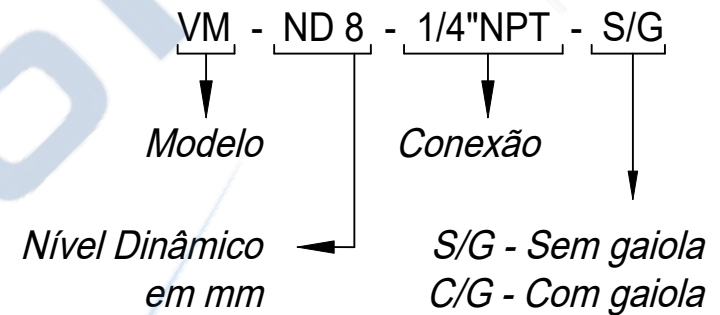

# Lubrificador de Nível Constante

## Versão Metálica

Como especificar:

CAPACIDADE DE ÓLEO DO RESERVATÓRIO	125ml	250ml	500ml	1000ml
A	143	171	205	240
Ø B	64	64	81	101
Ø C	80	80	95	122